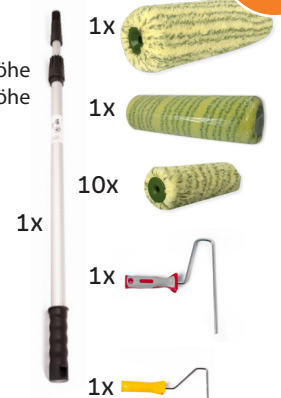

Preis-knaller!

die Grundausstattung für den Maler jetzt als Komplettsset zum Sparpreis

VE	Größe	Art.-Nr.	€/Stk.
1	15 tlg. Set	190033	26,90

Preise zzgl. 19% USt., Lieferung frei Haus ab 100,00 € netto Warenwert innerhalb Deutschland. Preise gelten nur für Abnahme in VE. **Aktion gültig vom 07.01. – 31.01.2025**