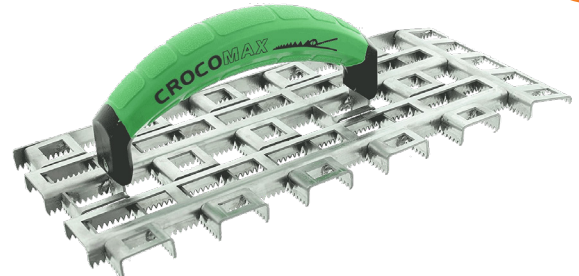

## Crocomax Gitter-Rabot

59,90€

- Grundkörper aus hochwertigem sowie verschleißfestem rostfreiem Stahl mit hoher Zähigkeit
- Scharfkantige Verzahnung der Arbeitsfläche mit 5x12 Zahnreihen
- eine Stirnseite „verjüngt“, so dass auch schmale Arbeitsfelder bearbeitet werden können
- robuste und solide Konstruktion auf U-Profil-Basis mit Material-Durchlassöffnungen
- ergonomisch geformter, schlagfester 2-Komponenten-Griff